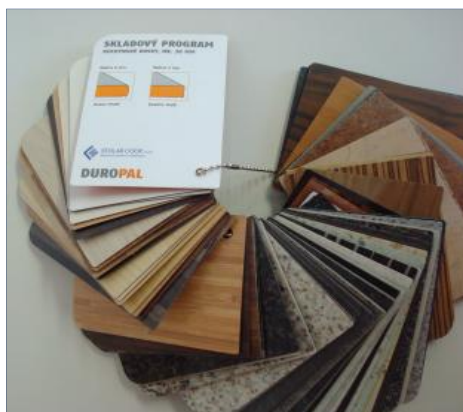

3. Retiazkový vzorkovník na pracovné dosky skladová kolekcia Stolar coop = 83 dekorov

(formát vzoriek: 105x750mm)

Cena:

€/ ks

6,51