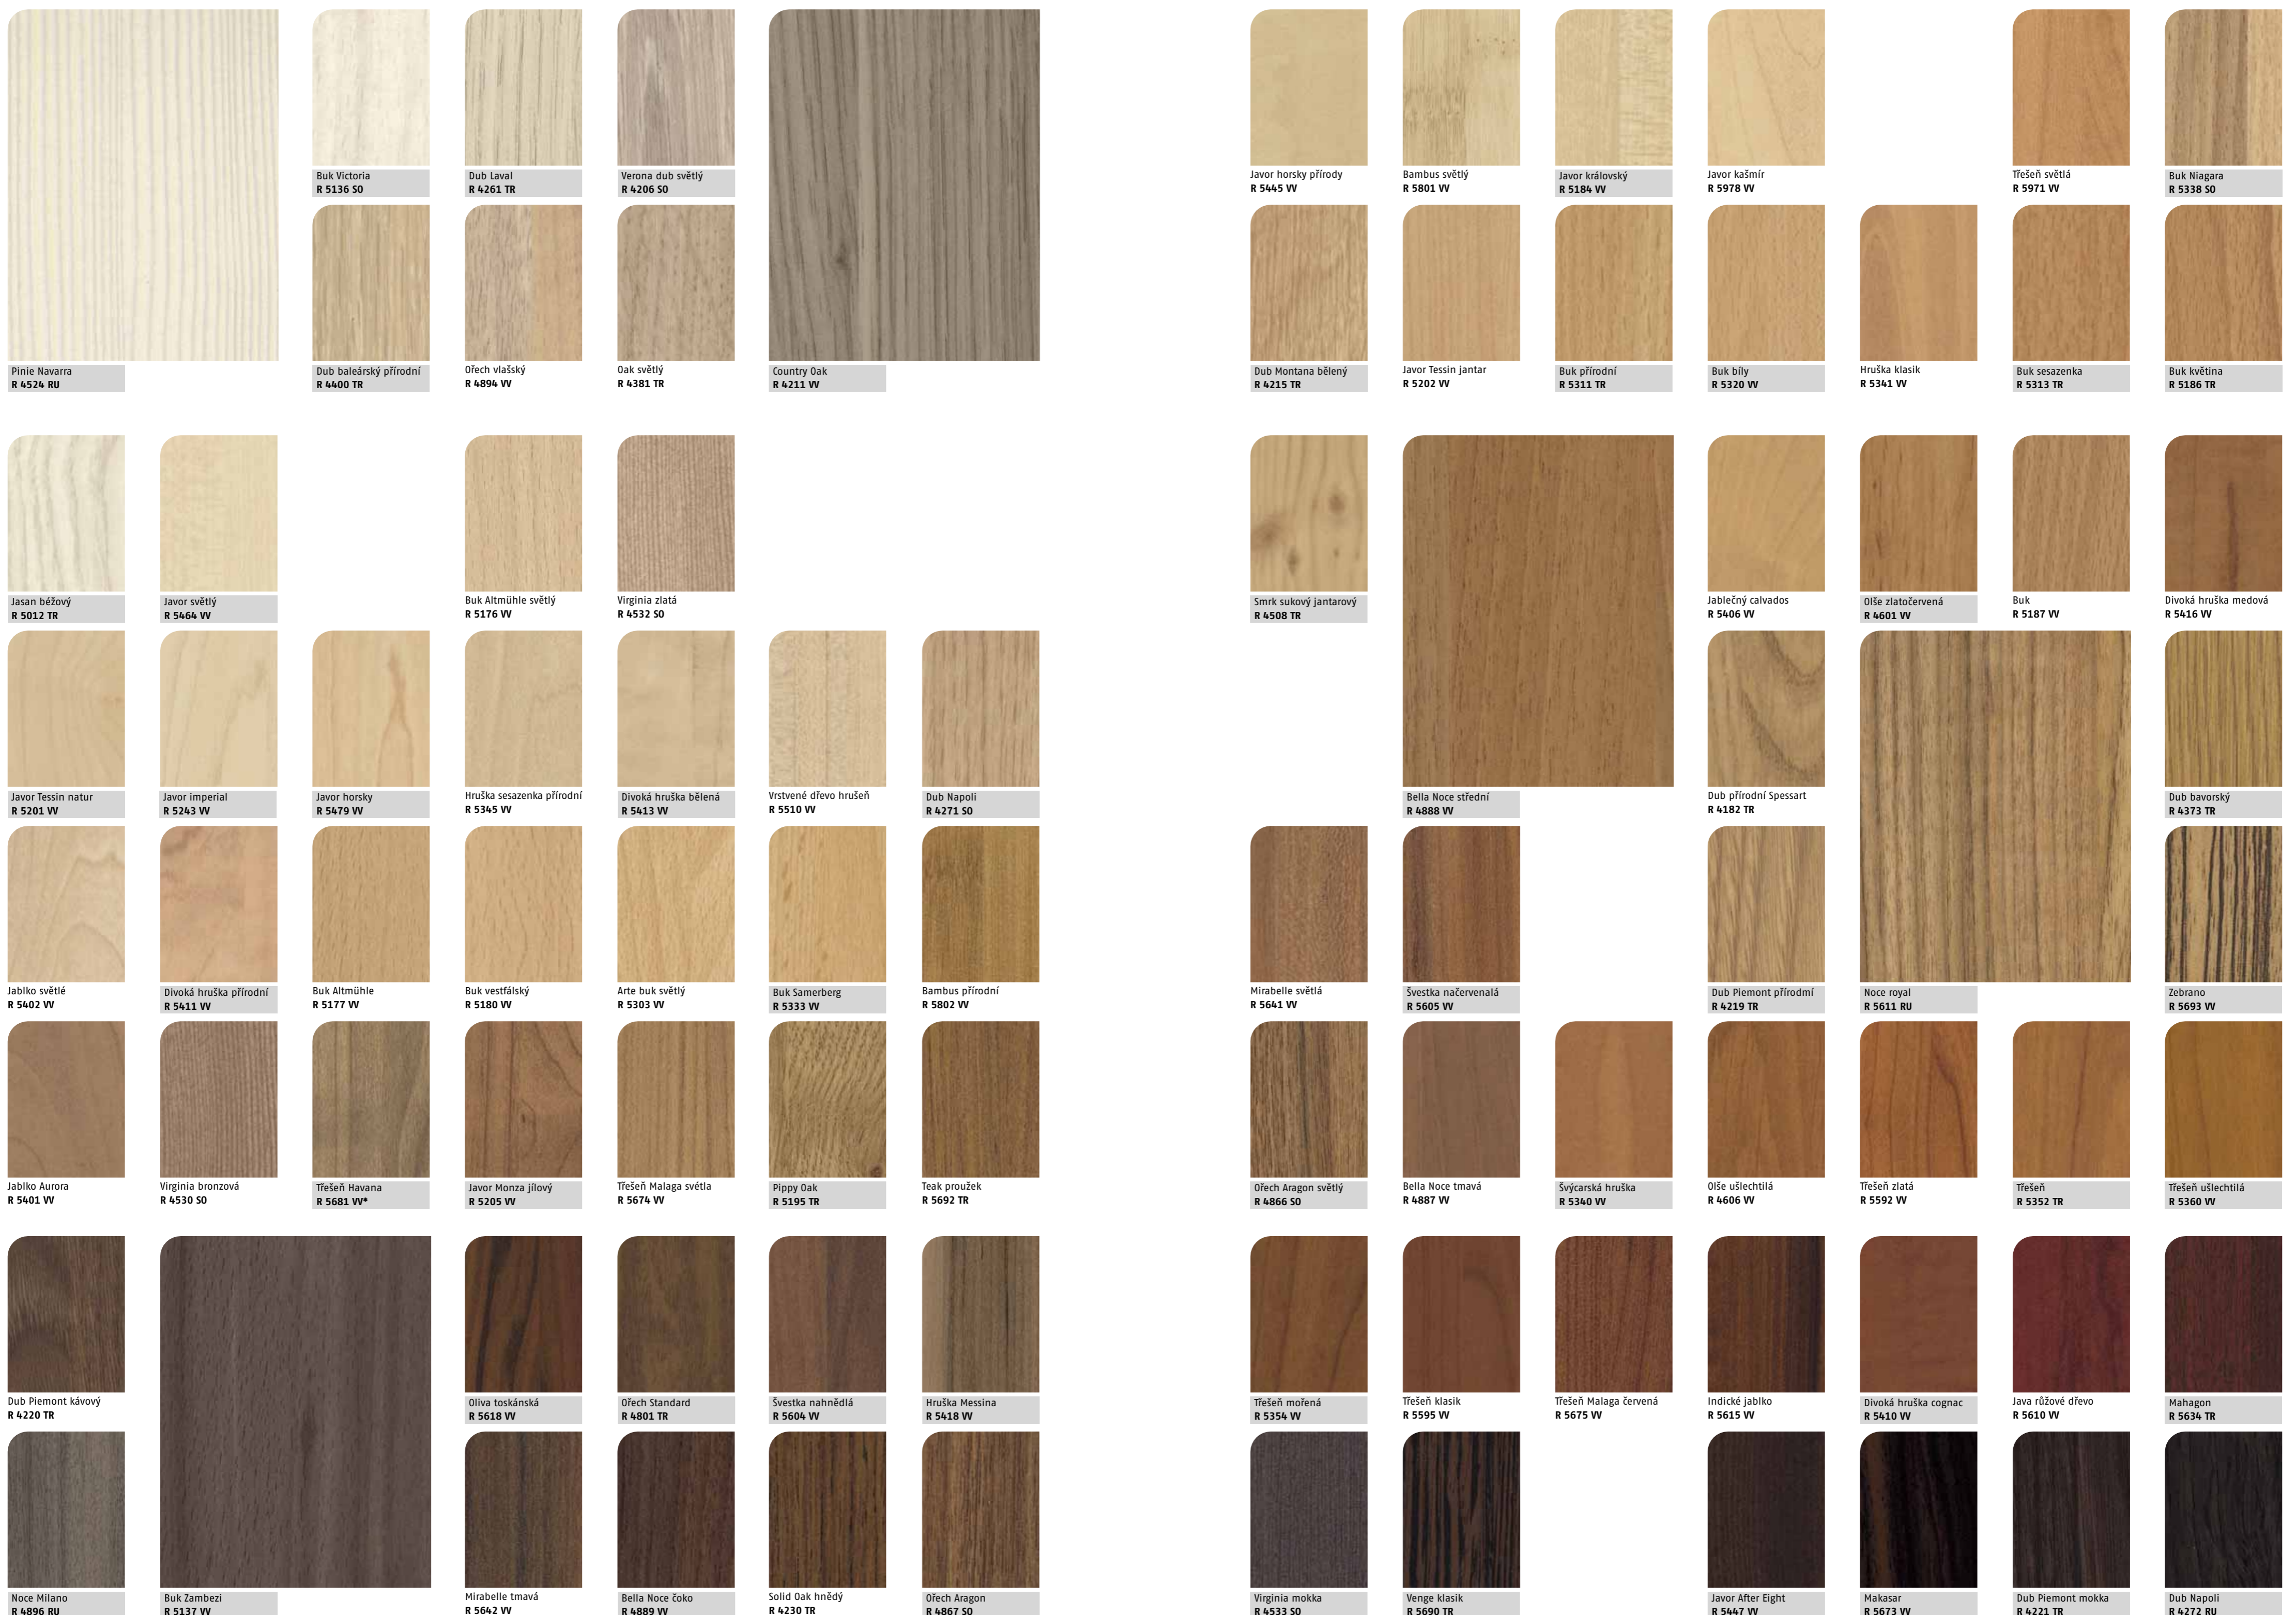

SERVIS NA VZORKY
telefon +49 (0) 52 41 87 14 27
fax +49 (0) 52 41 87 14 78
info@wodego.com

Hrany u firmy wodego

Pro všechny dekorativní desky na skladě jsou také k dostání vhodné hrany – v provedení ABS a laminó!